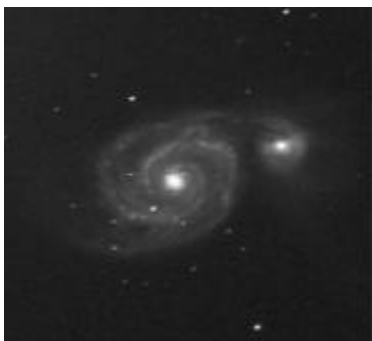

M51 (Canes Venatici)